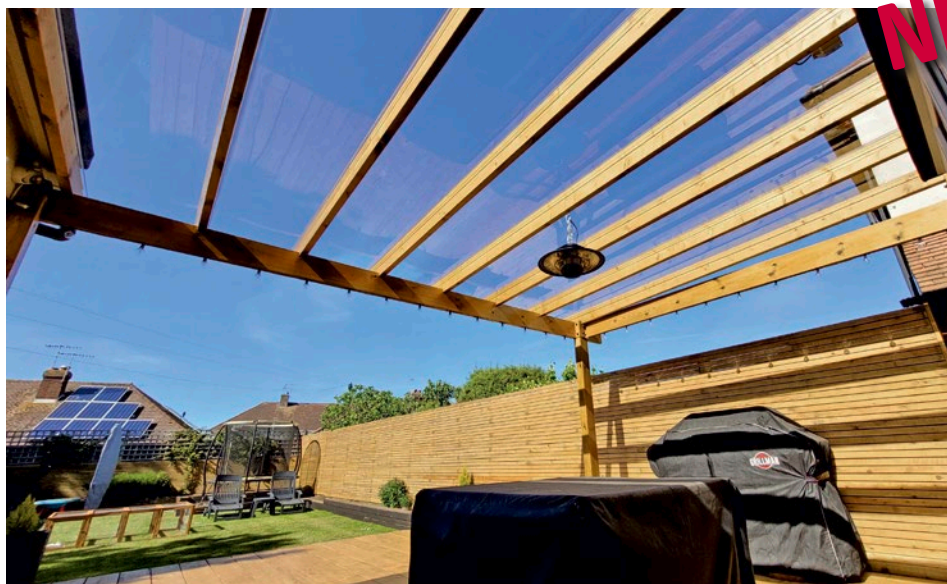

Die Glasklare. SUNNYLUX® EZ-GLAZE

SUNNYLUX® EZ-Glaze Trapezplatten aus bruch- und schlagfestem Polycarbonat revolutionieren mit ihrem glasartigen Aussehen und der problemlosen Verarbeitung die Do-it-yourself-Anwendungen im Überdachungsbereich!

Das spezielle Profil ermöglicht die einfache, stabile Montage direkt überlappend auf die Sparren und spart somit Zeit und weiteres Material.

Eigenschaften

- **klares**, elegantes Erscheinungsbild
- oberflächenvergütet, UV-Schutz blockiert 99,9% der UV-Strahlung
- die **Einmann-Platte**: einfache, schnelle und sichere Montage (auch alleine möglich)
- garantierte Hagelsicherheit
- sehr gute Wind- und Schneelastbeständigkeit
- minimale Wartung und Reinigung

Anwendungen

- Terrassenüberdachungen
- Pergolen und Pavillons
- Wintergärten
- Carports
- Gewächshäuser
- Überdachungen aller Art

Ausstattung

- Plattenlängen: 3,0; 3,5; 4,0; 4,5; 5,0; 6,0 m
- Nutzbreite: 600 mm
- Materialdicke: 3 mm
- Lichtdurchlässigkeit: 90% Glasklar
- Brandklassifikation: B-s1,d0