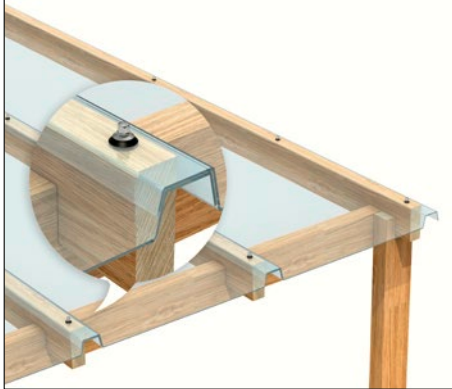

Das spezielle Profil ermöglicht die einfache, stabile Montage direkt überlappend auf die Sparren und spart somit Zeit und weiteres Material.

Eigenschaften

- **klares**, elegantes Erscheinungsbild
- oberflächenvergütet, UV-Schutz blockiert 99,9% der UV-Strahlung
- die **Einmann-Platte**: einfache, schnelle und sichere Montage (auch alleine möglich)
- garantierte Hagelsicherheit
- sehr gute Wind- und Schneelastbeständigkeit
- minimale Wartung und Reinigung

Preis (UVP zzgl. MwSt.)

- EUR/m²

Glasklare Dachlichtplatten. SUNNYLUX® EZ-GLAZE

Die Einmann-Platte!

Montage-Zeichnung

Anwendungen

Fixpunkte

alle 500 mm auf Sparren

Trapez und Seitenüberlappung

Verwenden Sie Befestigungsschrauben 45 mm x 6,5 mm mit 25 mm EPDM- Unterlegscheiben. Bohren Sie 10 mm-Löcher vor und setzen die Fixpunkte im Abstand von 500 mm.

Produktaustattung