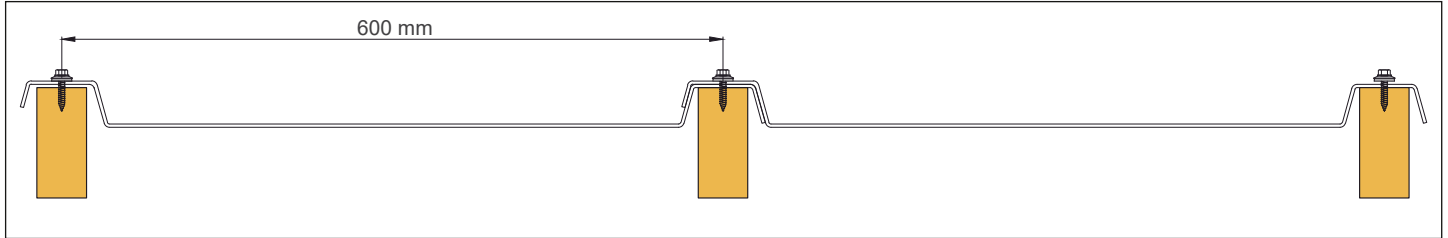

Das spezielle Profil ermöglicht die einfache, stabile Montage direkt überlappend auf die Sparren und spart somit Zeit und weiteres Material.

Eigenschaften

- **klares**, elegantes Erscheinungsbild
- oberflächenvergütet, UV-Schutz blockiert 99,9% der UV-Strahlung
- die **Einmann-Platte**: einfache, schnelle und sichere Montage (auch alleine möglich)
- garantierte Hagelsicherheit
- sehr gute Wind- und Schneelastbeständigkeit
- minimale Wartung und Reinigung

Preis (UVP zzgl. MwSt.)

- EUR/m²

Glasklare Dachlichtplatten. SUNNYLUX® EZ-GLAZE

Die Einmann-Platte!

Montage-Zeichnung

Anwendungen

Fixpunkte

alle 500 mm auf Sparren

Trapez und Seitenüberlappung

Verwenden Sie Befestigungsschrauben 45 mm x 6,5 mm mit 25 mm EPDM- Unterlegscheiben. Bohren Sie 10 mm-Löcher vor und setzen die Fixpunkte im Abstand von 500 mm.

Produktaustattung