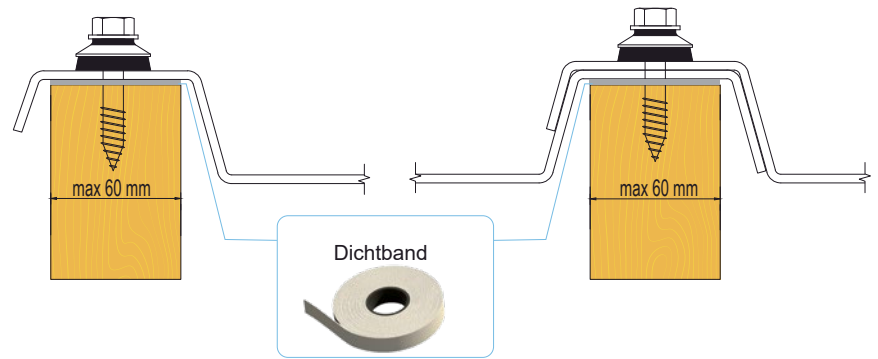

Das spezielle Profil ermöglicht die einfache, stabile Montage direkt überlappend auf die Sparren und spart somit Zeit und weiteres Material.

Eigenschaften

- **klares**, elegantes Erscheinungsbild
- oberflächenvergütet, UV-Schutz blockiert 99,9% der UV-Strahlung
- die **Einmann-Platte**: einfache, schnelle und sichere Montage (auch alleine möglich)
- garantierte Hagelsicherheit
- sehr gute Wind- und Schneelastbeständigkeit
- minimale Wartung und Reinigung

Preis (UVP zzgl. MwSt.)

- EUR/m²

Glasklare Dachlichtplatten. SUNNYLUX® EZ-GLAZE

Die Einmann-Platte!

Montage-Zeichnung

Anwendungen

Fixpunkte

alle 500 mm auf Sparren

Trapez und Seitenüberlappung

Verwenden Sie Befestigungsschrauben 45 mm x 6,5 mm mit 25 mm EPDM- Unterlegscheiben. Bohren Sie 10 mm-Löcher vor und setzen die Fixpunkte im Abstand von 500 mm.

Produktaustattung

Plattendicke	3,0 mm
Deckbreite	600 mm
Maximal-Länge	6.000 mm

Lichtwerte

Lichtdurchlässigkeit	90% Glasklar
Schattierungs-Koeffizient	1,0
Gesamtenergiedurchlass (SHGC)	0,87

Zubehör

Befestigungsmaterial (Edelstahlschrauben s.o.)
Unterlegband (Schaum, hell, einseitig klebend)
Wandanschluss / Regenrinnensystem