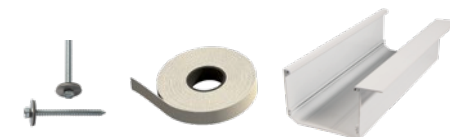

Das spezielle Profil ermöglicht die einfache, stabile Montage direkt überlappend auf die Sparren und spart somit Zeit und weiteres Material.

Eigenschaften

- **klares**, elegantes Erscheinungsbild
- oberflächenvergütet, UV-Schutz blockiert 99,9% der UV-Strahlung
- die **Einmann-Platte**: einfache, schnelle und sichere Montage (auch alleine möglich)
- garantierte Hagelsicherheit
- sehr gute Wind- und Schneelastbeständigkeit
- minimale Wartung und Reinigung

Trapez und Seitenüberlappung

Verwenden Sie Befestigungsschrauben 45 mm x 6,5 mm mit 25 mm EPDM- Unterlegscheiben. Bohren Sie 10 mm-Löcher vor und setzen die Fixpunkte im Abstand von 500 mm.

Produktaustattung

Plattendicke	3,0 mm
Deckbreite	600 mm
Maximal-Länge	6.000 mm

Lichtwerte

Lichtdurchlässigkeit	90% Glasklar
Schattierungs-Koeffizient	1,0
Gesamtenergiedurchlass (SHGC)	0,87

Zubehör

Befestigungsmaterial (Edelstahlschrauben s.o.)
Unterlegband (Schaum, hell, einseitig klebend)
Wandanschluss / Regenrinnensystem