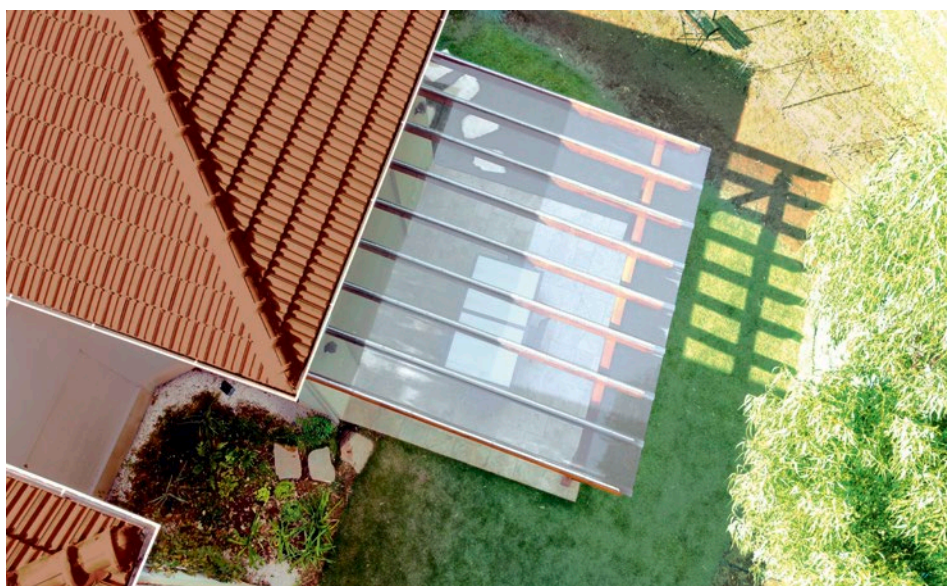

Die Glasklare. SUNNYLUX® EZ-GLAZE

SUNNYLUX® EZ-Glaze Trapezplatten aus bruch- und schlagfestem Polycarbonat revolutionieren mit ihrem glasartigen Aussehen und der problemlosen Verarbeitung die Do-it-yourself-Anwendungen im Überdachungsbereich!

Das spezielle Profil ermöglicht die einfache, stabile Montage direkt überlappend auf die Sparren und spart somit Zeit und weiteres Material.

Eigenschaften

- **klares**, elegantes Erscheinungsbild
- oberflächenvergütet, UV-Schutz blockiert 99,9% der UV-Strahlung
- die **Einmann-Platte**: einfache, schnelle und sichere Montage (auch alleine möglich)
- garantierte Hagelsicherheit
- sehr gute Wind- und Schneelastbeständigkeit
- minimale Wartung und Reinigung

Anwendungen

- Terrassenüberdachungen
- Pergolen und Pavillons
- Wintergärten
- Carports
- Gewächshäuser
- Überdachungen aller Art

Ausstattung

- Plattenlängen: 3,0; 3,5; 4,0; 4,5; 5,0; 6,0 m
- Nutzbreite: 600 mm
- Materialdicke: 3 mm
- Lichtdurchlässigkeit: 90% Glasklar
- Brandklassifikation: B-s1,d0

Preis (UVP zzgl. MwSt.)

- EUR/m²

Glasklare Dachlichtplatten. SUNNYLUX® EZ-GLAZE

Die Einmann-Platte!

Montage-Zeichnung

Anwendungen

Fixpunkte

alle 500 mm auf Sparren